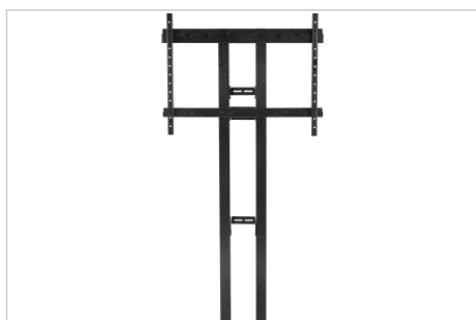

- Kolomsysteem met vaste hoogte
- VESA 200x200 tot 800X600
- 2 beugels voor muurbevestiging
- Eenvoudige assemblage
- Hoge stabiliteit
- Totale hoogte 181 cm

moTion kolomsysteem vaste hoogte

- Modern ontwerp dat perfect aansluit op elke kantoorruimte
- De VESA-kop, voor het scherm en accessoires, kan tijdens de installatie gemakkelijk op elke hoogte worden ingesteld
- De standaard wordt geleverd als een montagekit en is zeer eenvoudig te installeren (<15 minuten)
- Er zijn optionele accessoireplanken zoals voor camera's ten behoeve van videoconferencing en laptops verkrijgbaar. Deze komen met een VESA 100 bevestiging aan de onderkant voor kleine pc's of draadloze hardware om schermen te delen
- De optionele extra brede muurbeugel maakt een flexibele plaatsing en een veilige bevestiging aan bijvoorbeeld gipswanden mogelijk

Aanbevolen accessoires

- moTion brede muurbeugel WWB-700 (Art.Nr. 7-811931)

Art.Nr. **7-811541**

GTIN **8713797104838**

Specificaties

In hoogte verstelbaar	Nee
Montage-interface	VESA 200x200 up to VESA 800x600
Inhoud van pakket	Montage-instructies, Montagemateriaal, Wandmontagebeugels
Max. schermhoogte (centrale VESA-montage)	1470 mm
Maximale belasting in hoogte verstelbaar systeem	126.00 kg
Max. schermgewicht	126.00 kg
Max. schermafmeting	98 "
Sleuf voor kabelslot	Nee
Kabelcompartiment	Nee
Productgarantie	5 Jaren

Logistiek

GTIN	8713797104838
Artikel nummer	7-811541
Douanetariefnummer	940310980000
Aantal	1 stuk(s)
Verpakking afmetingen	215 x 255 x 1805 mm
Gewicht (bruto/netto)	17.24 kg / 16.04 kg

Productoverzicht