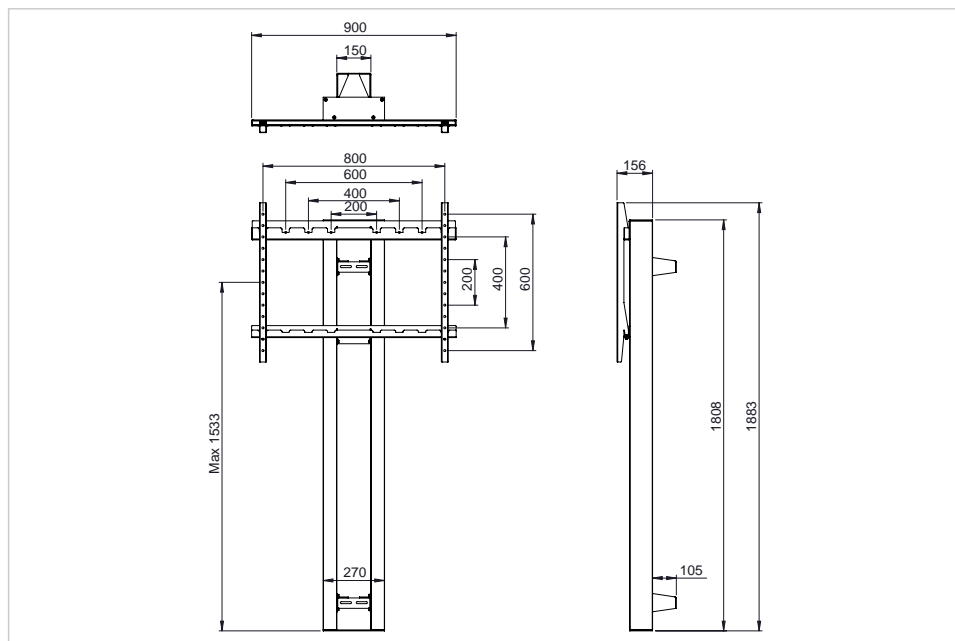

- Kolomsysteem met vaste hoogte
- VESA 200x200 tot 800X600
- 2 beugels voor muurbevestiging
- Eenvoudige assemblage
- Hoge stabiliteit
- Totale hoogte 181 cm

moTion kolomsysteem vaste hoogte

- Modern ontwerp dat perfect aansluit op elke kantoorruimte
- De VESA-kop, voor het scherm en accessoires, kan tijdens de installatie gemakkelijk op elke hoogte worden ingesteld
- De standaard wordt geleverd als een montagekit en is zeer eenvoudig te installeren (<15 minuten)
- Er zijn optionele accessoireplanken zoals voor camera's ten behoeve van videoconferencing en laptops verkrijgbaar. Deze komen met een VESA 100 bevestiging aan de onderkant voor kleine pc's of draadloze hardware om schermen te delen
- De optionele extra brede muurbeugel maakt een flexibele plaatsing en een veilige bevestiging aan bijvoorbeeld gipswanden mogelijk

Aanbevolen accessoires

- moTion brede muurbeugel WWB-700 (Art.Nr. 7-811931)

Art.Nr. **7-811541**

GTIN **8713797104838**

Specificaties

In hoogte verstelbaar	Nee
Montage-interface	VESA 200x200 up to VESA 800x600
Inhoud van pakket	Montage-instructies, Montagemateriaal, Wandmontagebeugels
Max. schermhoogte (centrale VESA-montage)	1470 mm
Maximale belasting in hoogte verstelbaar systeem	126.00 kg
Max. schermgewicht	126.00 kg
Max. schermafmeting	98 "
Sleuf voor kabelslot	Nee
Kabelcompartiment	Nee
Productgarantie	5 Jaren

Logistiek

GTIN	8713797104838
Artikel nummer	7-811541
Douanetariefnummer	940310980000
Aantal	1 stuk(s)
Verpakking afmetingen	215 x 255 x 1805 mm
Gewicht (bruto/netto)	17.24 kg / 16.04 kg

Productoverzicht